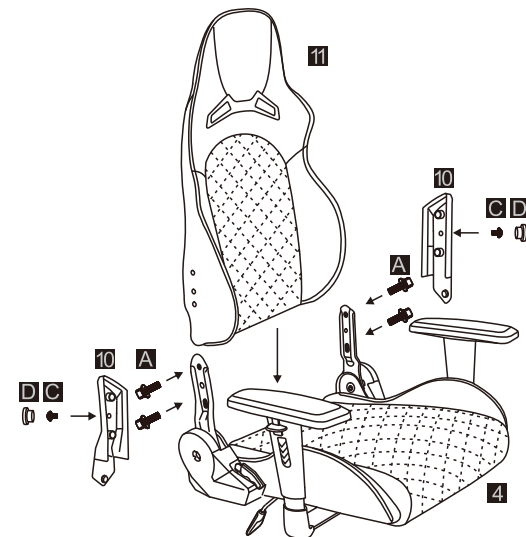

・ 付属品

・組み立て手順

ステップ1

部品 1 (五本足ベース) に、部品 12 (キャスター)、部品 2 (ガスリフト) と部品 3 (ガスリフトカバー) を取り付けます。

ステップ2

部品 A (ねじ) で部品 4 (座部) に部品 7 (角度調整器) と部品 8 (コネクタ) を固定してください。そして、部品 C (ねじ) で部品 9 (ダストカバー) を付けてください。最後に、部品 D (キャップ) を部品 C (ねじ) に付けます。

ステップ 2 で使用する細かい部品:
部品 A (ねじ) × 4
部品 C (ねじ) × 2
部品 D (キャップ) × 2

ステップ3

部品 B (ねじ) と部品 A (ねじ) で、部品 5 (メカニズム) と部品 6 (アームレスト) を部品 4 (座部) に取り付けます。

※ねじがきつく締まっていることを確認してください。

ステップ 3 で使用する細かい部品:
部品 A (ねじ) × 6
部品 B (ねじ) × 4

ステップ4

部品 11 (背もたれ部) の側面と部品 4 (座部) の側面コネクタ部分のねじ穴を合わせ、部品 A (ねじ) で固定します。部品 C (ねじ) で部品 10 (ダストカバー) を取り付け、部品 C (ねじ) に部品 D (キャップ) を被せてください。

ステップ 4 で使用する細かい部品:
部品 A (ねじ) × 4
部品 C (ねじ) × 2
部品 D (キャップ) × 2

ステップ5

メカニズムの穴をガスリフトの上部に結合させ、椅子本体とベースを組み合わせます。

部品 13 (ヘッドレスト) は背もたれの上部の穴からベルトを伸ばして固定します。部品 14 (ランバーサポート) は背もたれに対して縦方向にベルトを伸ばし、背もたれ上部の穴からベルトを伸ばして固定します。(ご使用される方のお好みの高さや位置に調節してお使いください)

機能説明

1. 3Dアームレスト

上下、左右(斜め)、前後の三つの方向に動かせるので、最適な位置に調整してください。

2. 座面高さ調節機能