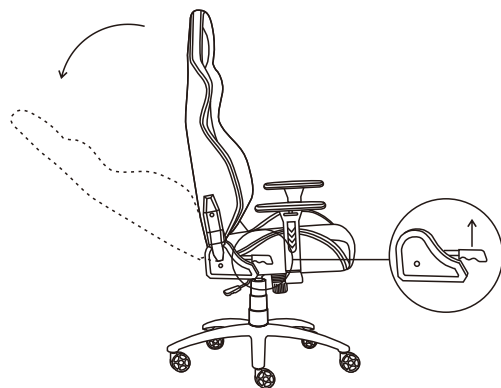

ステップ4

部品 11 (背もたれ部) の側面と部品 4 (座部) の側面コネクタ部分のねじ穴を合わせ、部品 A (ねじ) で固定します。部品 C (ねじ) で部品 10 (ダストカバー) を取り付け、部品 C (ねじ) に部品 D (キャップ) を被せてください。

ステップ 4 で使用する細かい部品:
部品 A (ねじ) × 4
部品 C (ねじ) × 2
部品 D (キャップ) × 2

ステップ5

メカニズムの穴をガスリフトの上部に結合させ、椅子本体とベースを組み合わせます。

部品 13 (ヘッドレスト) は背もたれの上部の穴からベルトを伸ばして固定します。部品 14 (ランバーサポート) は背もたれに対して縦方向にベルトを伸ばし、背もたれ上部の穴からベルトを伸ばして固定します。(ご使用される方のお好みの高さや位置に調節してお使いください)

機能説明

1. 3Dアームレスト

上下、左右(斜め)、前後の三つの方向に動かせるので、最適な位置に調整してください。

2. 座面高さ調節機能

高さ調節する時は、座面右側の昇降レバーの操作をしてください。腰を浮かした状態で昇降レバーを上げると、座面が上昇します。座ったまま昇降レバーを上げると、座面が下降します。

3. 背もたれの調整

座面右側にあるリクライニングレバーを持ち上げ、ゆっくりと後ろにもたれて希望の角度まで調整します。最大 170° までのリクライニングができます。

4. ロッキング機能

昇降調整用レバーを押し込んだときロッキング機能が Off になり、引いたときに On になります。