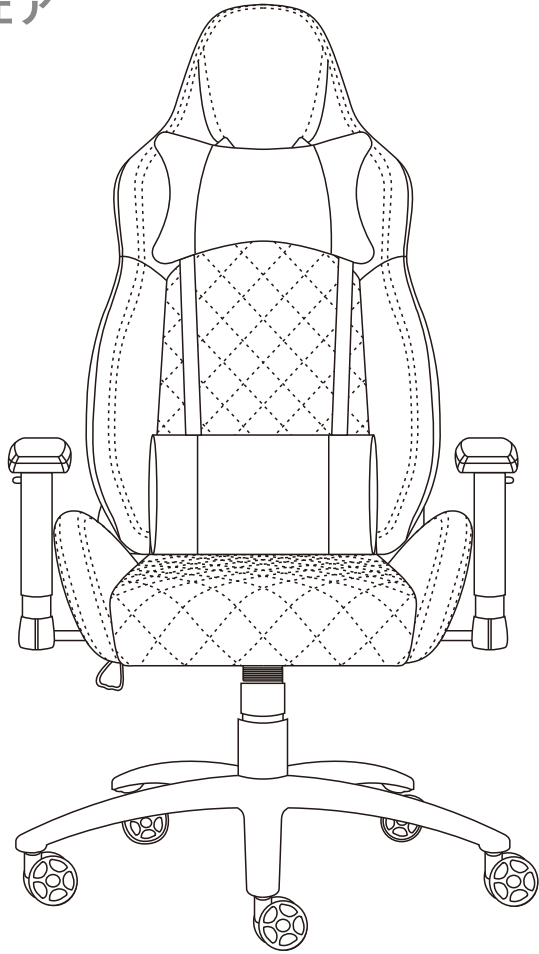

K2

1STPLAYER ゲーミングチェア 取扱説明書