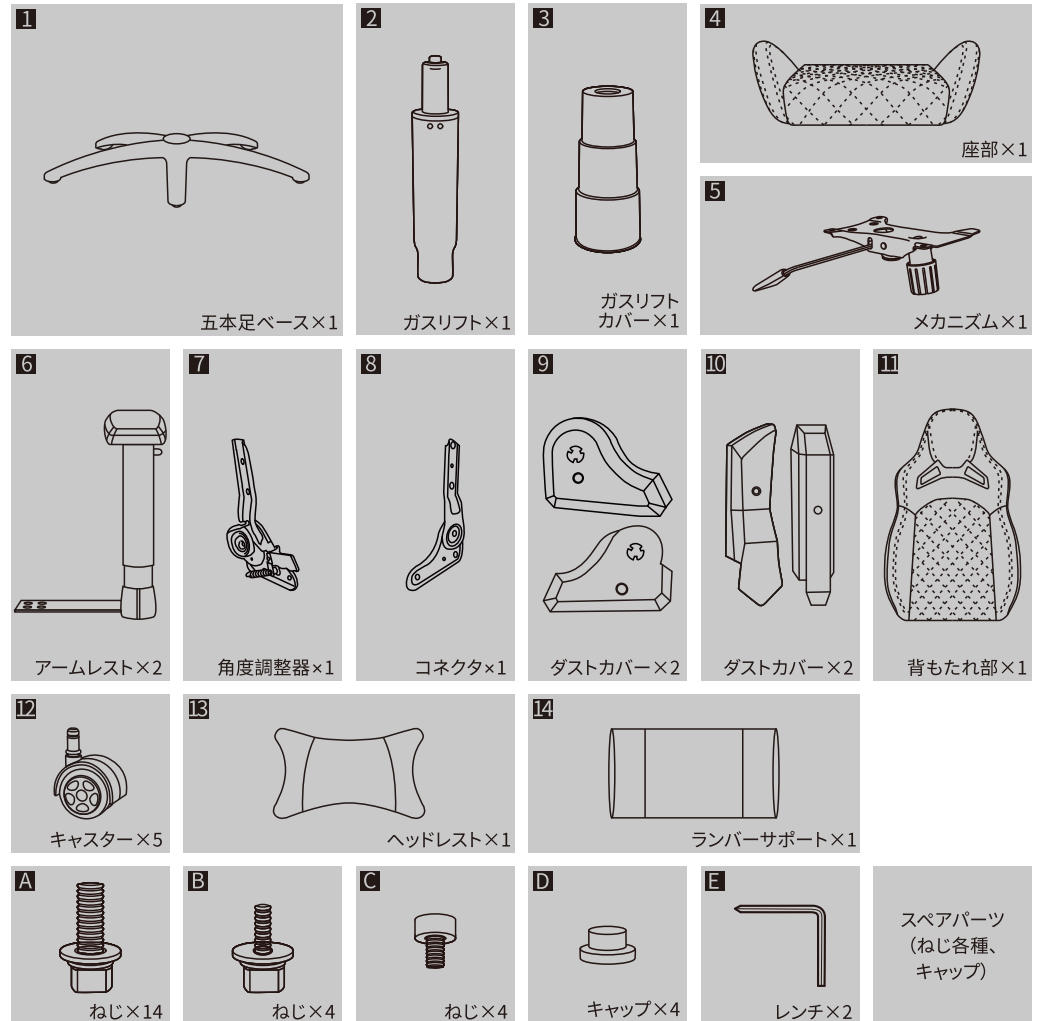

・ 付属品

・組み立て手順

ステップ1

部品 1 (五本足ベース) に、部品 12 (キャスター)、部品 2 (ガスリフト) と部品 3 (ガスリフトカバー) を取り付けます。

ステップ2

部品 A (ねじ) で部品 4 (座部) に部品 7 (角度調整器) と部品 8 (コネクタ) を固定してください。そして、部品 C (ねじ) で部品 9 (ダストカバー) を付けてください。最後に、部品 D (キャップ) を部品 C (ねじ) に付けます。

ステップ 2 で使用する細かい部品:
部品 A (ねじ) × 4
部品 C (ねじ) × 2
部品 D (キャップ) × 2

ステップ3

部品 B (ねじ) と部品 A (ねじ) で、部品 5 (メカニズム) と部品 6 (アームレスト) を部品 4 (座部) に取り付けます。

※ねじがきつく締まっていることを確認してください。

ステップ 3 で使用する細かい部品:
部品 A (ねじ) × 6
部品 B (ねじ) × 4

ステップ4

部品 11 (背もたれ部) の側面と部品 4 (座部) の側面コネクタ部分のねじ穴を合わせ、部品 A (ねじ) で固定します。部品 C (ねじ) で部品 10 (ダストカバー) を取り付け、部品 C (ねじ) に部品 D (キャップ) を被せてください。

ステップ 4 で使用する細かい部品:
部品 A (ねじ) × 4
部品 C (ねじ) × 2
部品 D (キャップ) × 2

ステップ5

メカニズムの穴をガスリフトの上部に結合させ、椅子本体とベースを組み合わせます。

部品 13 (ヘッドレスト) は背もたれの上部の穴からベルトを伸ばして固定します。部品 14 (ランバーサポート) は背もたれに対して縦方向にベルトを伸ばし、背もたれ上部の穴からベルトを伸ばして固定します。(ご使用される方のお好みの高さや位置に調節してお使いください)

機能説明

1. 3Dアームレスト

上下、左右(斜め)、前後の三つの方向に動かせるので、最適な位置に調整してください。

2. 座面高さ調節機能