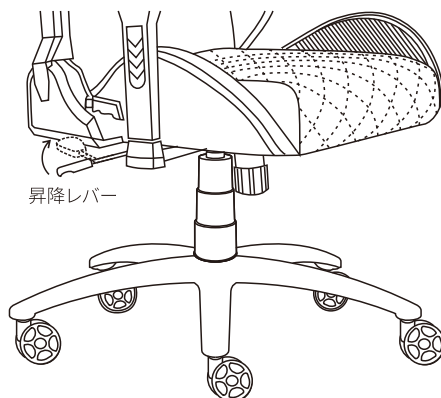

ステップ4

部品 11 (背もたれ部) の側面と部品 4 (座部) の側面コネクタ部分のねじ穴を合わせ、部品 A (ねじ) で固定します。部品 C (ねじ) で部品 10 (ダストカバー) を取り付け、部品 C (ねじ) に部品 D (キャップ) を被せてください。

ステップ 4 で使用する細かい部品:
部品 A (ねじ) × 4
部品 C (ねじ) × 2
部品 D (キャップ) × 2

ステップ5

メカニズムの穴をガスリフトの上部に結合させ、椅子本体とベースを組み合わせます。

部品 13 (ヘッドレスト) は背もたれの上部の穴からベルトを伸ばして固定します。部品 14 (ランバーサポート) は背もたれに対して縦方向にベルトを伸ばし、背もたれ上部の穴からベルトを伸ばして固定します。(ご使用される方のお好みの高さや位置に調節してお使いください)

機能説明

1. 3Dアームレスト

上下、左右(斜め)、前後の三つの方向に動かせるので、最適な位置に調整してください。

2. 座面高さ調節機能

高さ調節する時は、座面右側の昇降レバーの操作をしてください。腰を浮かした状態で昇降レバーを上げると、座面が上昇します。座ったまま昇降レバーを上げると、座面が下降します。

3. 背もたれの調整

座面右側にあるリクライニングレバーを持ち上げ、ゆっくりと後ろにもたれて希望の角度まで調整します。最大 170° までのリクライニングができます。

4. ロッキング機能

昇降調整用レバーを押し込んだときロッキング機能が Off になり、引いたときに On になります。