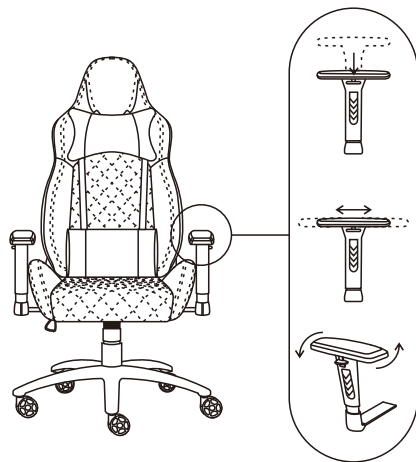

ステップ4

部品 11 (背もたれ部) の側面と部品 4 (座部) の側面コネクタ部分のねじ穴を合わせ、部品 A (ねじ) で固定します。部品 C (ねじ) で部品 10 (ダストカバー) を取り付け、部品 C (ねじ) に部品 D (キャップ) を被せてください。

ステップ 4 で使用する細かい部品:
部品 A (ねじ) × 4
部品 C (ねじ) × 2
部品 D (キャップ) × 2

ステップ5

メカニズムの穴をガスリフトの上部に結合させ、椅子本体とベースを組み合わせます。

部品 13 (ヘッドレスト) は背もたれの上部の穴からベルトを伸ばして固定します。部品 14 (ランバーサポート) は背もたれに対して縦方向にベルトを伸ばし、背もたれ上部の穴からベルトを伸ばして固定します。(ご使用される方のお好みの高さや位置に調節してお使いください)

機能説明

1. 3Dアームレスト

上下、左右(斜め)、前後の三つの方向に動かせるので、最適な位置に調整してください。

2. 座面高さ調節機能

高さ調節する時は、座面右側の昇降レバーの操作をしてください。腰を浮かした状態で昇降レバーを上げると、座面が上昇します。座ったまま昇降レバーを上げると、座面が下降します。

3. 背もたれの調整

座面右側にあるリクライニングレバーを持ち上げ、ゆっくりと後ろにもたれて希望の角度まで調整します。最大 170° までのリクライニングができます。

4. ロッキング機能

昇降調整用レバーを押し込んだときロッキング機能が Off になり、引いたときに On になります。