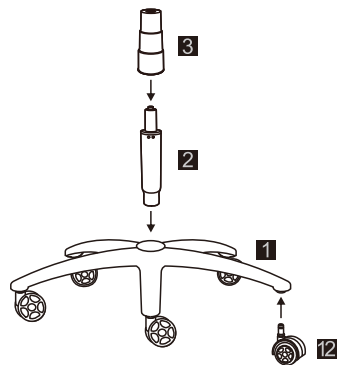

・ 付属品

・組み立て手順

ステップ1

部品 1 (五本足ベース) に、部品 12 (キャスター)、部品 2 (ガスリフト) と部品 3 (ガスリフトカバー) を取り付けます。

ステップ2

部品 A (ねじ) で部品 4 (座部) に部品 7 (角度調整器) と部品 8 (コネクタ) を固定してください。そして、部品 C (ねじ) で部品 9 (ダストカバー) を付けてください。最後に、部品 D (キャップ) を部品 C (ねじ) に付けます。

ステップ 2 で使用する細かい部品:
部品 A (ねじ) × 4
部品 C (ねじ) × 2
部品 D (キャップ) × 2

ステップ3

部品 B (ねじ) と部品 A (ねじ) で、部品 5 (メカニズム) と部品 6 (アームレスト) を部品 4 (座部) に取り付けます。

※ねじがきつく締まっていることを確認してください。

ステップ 3 で使用する細かい部品:
部品 A (ねじ) × 6
部品 B (ねじ) × 4

ステップ4

部品 11 (背もたれ部) の側面と部品 4 (座部) の側面コネクタ部分のねじ穴を合わせ、部品 A (ねじ) で固定します。部品 C (ねじ) で部品 10 (ダストカバー) を取り付け、部品 C (ねじ) に部品 D (キャップ) を被せてください。

ステップ 4 で使用する細かい部品:
部品 A (ねじ) × 4
部品 C (ねじ) × 2
部品 D (キャップ) × 2

ステップ5

メカニズムの穴をガスリフトの上部に結合させ、椅子本体とベースを組み合わせます。

部品 13 (ヘッドレスト) は背もたれの上部の穴からベルトを伸ばして固定します。部品 14 (ランバーサポート) は背もたれに対して縦方向にベルトを伸ばし、背もたれ上部の穴からベルトを伸ばして固定します。(ご使用される方のお好みの高さや位置に調節してお使いください)

機能説明

1. 3Dアームレスト

上下、左右(斜め)、前後の三つの方向に動かせるので、最適な位置に調整してください。

2. 座面高さ調節機能