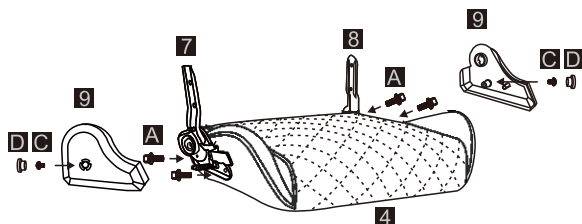

・ 付属品

・組み立て手順

ステップ1

部品 1 (五本足ベース) に、部品 12 (キャスター)、部品 2 (ガスリフト) と部品 3 (ガスリフトカバー) を取り付けます。

ステップ2

部品 A (ねじ) で部品 4 (座部) に部品 7 (角度調整器) と部品 8 (コネクタ) を固定してください。そして、部品 C (ねじ) で部品 9 (ダストカバー) を付けてください。最後に、部品 D (キャップ) を部品 C (ねじ) に付けます。

ステップ 2 で使用する細かい部品:
部品 A (ねじ) × 4
部品 C (ねじ) × 2
部品 D (キャップ) × 2

ステップ3

部品 B (ねじ) と部品 A (ねじ) で、部品 5 (メカニズム) と部品 6 (アームレスト) を部品 4 (座部) に取り付けます。

※ねじがきつく締まっていることを確認してください。

ステップ 3 で使用する細かい部品:
部品 A (ねじ) × 6
部品 B (ねじ) × 4

ステップ4

部品 11 (背もたれ部) の側面と部品 4 (座部) の側面コネクタ部分のねじ穴を合わせ、部品 A (ねじ) で固定します。部品 C (ねじ) で部品 10 (ダストカバー) を取り付け、部品 C (ねじ) に部品 D (キャップ) を被せてください。

ステップ 4 で使用する細かい部品:
部品 A (ねじ) × 4
部品 C (ねじ) × 2
部品 D (キャップ) × 2

ステップ5

メカニズムの穴をガスリフトの上部に結合させ、椅子本体とベースを組み合わせます。

部品 13 (ヘッドレスト) は背もたれの上部の穴からベルトを伸ばして固定します。部品 14 (ランバーサポート) は背もたれに対して縦方向にベルトを伸ばし、背もたれ上部の穴からベルトを伸ばして固定します。(ご使用される方のお好みの高さや位置に調節してお使いください)

機能説明

1. 3Dアームレスト

上下、左右(斜め)、前後の三つの方向に動かせるので、最適な位置に調整してください。

2. 座面高さ調節機能