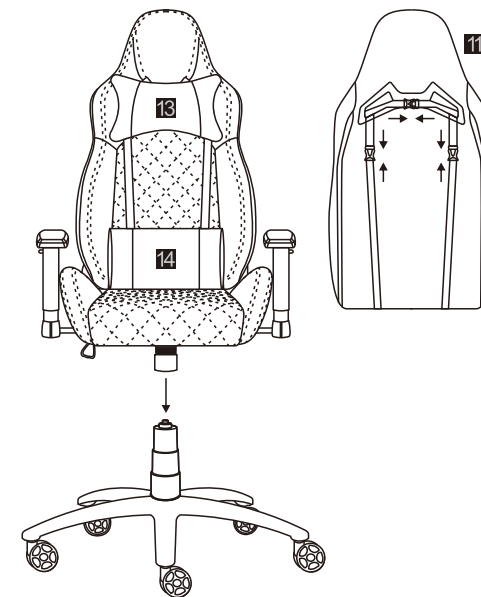

ステップ 2 で使用する細かい部品:
部品 A (ねじ) × 4
部品 C (ねじ) × 2
部品 D (キャップ) × 2

ステップ3

部品 B (ねじ) と部品 A (ねじ) で、部品 5 (メカニズム) と部品 6 (アームレスト) を部品 4 (座部) に取り付けます。

※ねじがきつく締まっていることを確認してください。

ステップ 3 で使用する細かい部品:
部品 A (ねじ) × 6
部品 B (ねじ) × 4

ステップ4

部品 11 (背もたれ部) の側面と部品 4 (座部) の側面コネクタ部分のねじ穴を合わせ、部品 A (ねじ) で固定します。部品 C (ねじ) で部品 10 (ダストカバー) を取り付け、部品 C (ねじ) に部品 D (キャップ) を被せてください。

ステップ 4 で使用する細かい部品:
部品 A (ねじ) × 4
部品 C (ねじ) × 2
部品 D (キャップ) × 2

ステップ5

メカニズムの穴をガスリフトの上部に結合させ、椅子本体とベースを組み合わせます。

部品 13 (ヘッドレスト) は背もたれの上部の穴からベルトを伸ばして固定します。部品 14 (ランバーサポート) は背もたれに対して縦方向にベルトを伸ばし、背もたれ上部の穴からベルトを伸ばして固定します。(ご使用される方のお好みの高さや位置に調節してお使いください)

機能説明

1. 3Dアームレスト

上下、左右(斜め)、前後の三つの方向に動かせるので、最適な位置に調整してください。

2. 座面高さ調節機能

高さ調節する時は、座面右側の昇降レバーの操作をしてください。腰を浮かした状態で昇降レバーを上げると、座面が上昇します。座ったまま昇降レバーを上げると、座面が下降します。

3. 背もたれの調整

座面右側にあるリクライニングレバーを持ち上げ、ゆっくりと後ろにもたれて希望の角度まで調整します。最大 170° までのリクライニングができます。

4. ロッキング機能

昇降調整用レバーを押し込んだときロッキング機能が Off になり、引いたときに On になります。