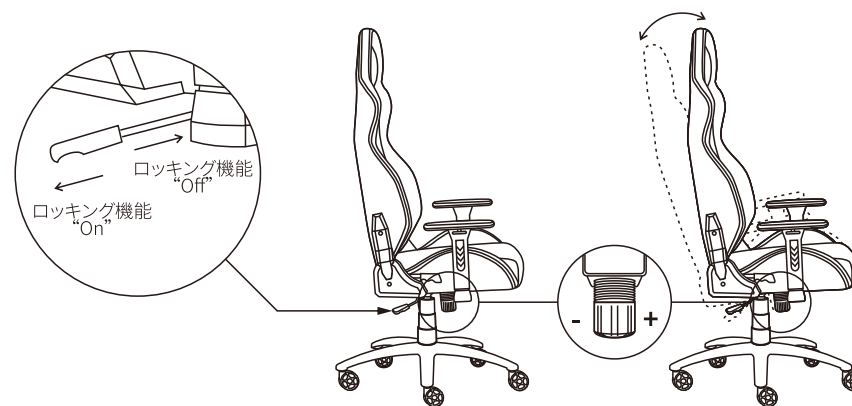

4. ロッキング機能

昇降調整用レバーを押し込んだときロッキング機能が Off になり、引いたときに On になります。

また、ロッキング機能の硬さ調節は椅子の底面にあるロッキング硬さ調節ノズルを使用します。

※ロッキング調整ノズルが硬く締められている場合、ロッキング機能が動かない可能性があるため、ノズルの硬さ調整を緩くした後、再度 On/Off 機能を切り替えてください。