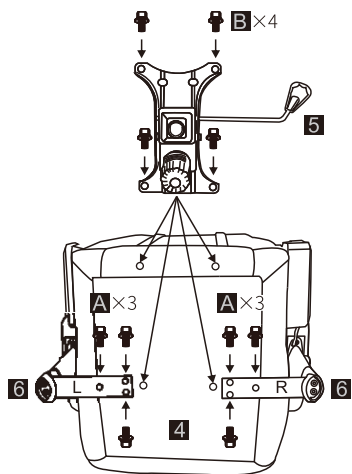

・ 付属品

・組み立て手順

ステップ1

部品 1 (五本足ベース) に、部品 12 (キャスター)、部品 2 (ガスリフト) と部品 3 (ガスリフトカバー) を取り付けます。

ステップ2

部品 A (ねじ) で部品 4 (座部) に部品 7 (角度調整器) と部品 8 (コネクタ) を固定してください。そして、部品 C (ねじ) で部品 9 (ダストカバー) を付けてください。最後に、部品 D (キャップ) を部品 C (ねじ) に付けます。

ステップ 2 で使用する細かい部品:
部品 A (ねじ) × 4
部品 C (ねじ) × 2
部品 D (キャップ) × 2

ステップ3

部品 B (ねじ) と部品 A (ねじ) で、部品 5 (メカニズム) と部品 6 (アームレスト) を部品 4 (座部) に取り付けます。

※ねじがきつく締まっていることを確認してください。

ステップ 3 で使用する細かい部品:
部品 A (ねじ) × 6
部品 B (ねじ) × 4

ステップ4

部品 11 (背もたれ部) の側面と部品 4 (座部) の側面コネクタ部分のねじ穴を合わせ、部品 A (ねじ) で固定します。部品 C (ねじ) で部品 10 (ダストカバー) を取り付け、部品 C (ねじ) に部品 D (キャップ) を被せてください。

ステップ 4 で使用する細かい部品:
部品 A (ねじ) × 4
部品 C (ねじ) × 2
部品 D (キャップ) × 2

ステップ5

メカニズムの穴をガスリフトの上部に結合させ、椅子本体とベースを組み合わせます。

部品 13 (ヘッドレスト) は背もたれの上部の穴からベルトを伸ばして固定します。部品 14 (ランバーサポート) は背もたれに対して縦方向にベルトを伸ばし、背もたれ上部の穴からベルトを伸ばして固定します。(ご使用される方のお好みの高さや位置に調節してお使いください)

機能説明

1. 3Dアームレスト

上下、左右(斜め)、前後の三つの方向に動かせるので、最適な位置に調整してください。

2. 座面高さ調節機能